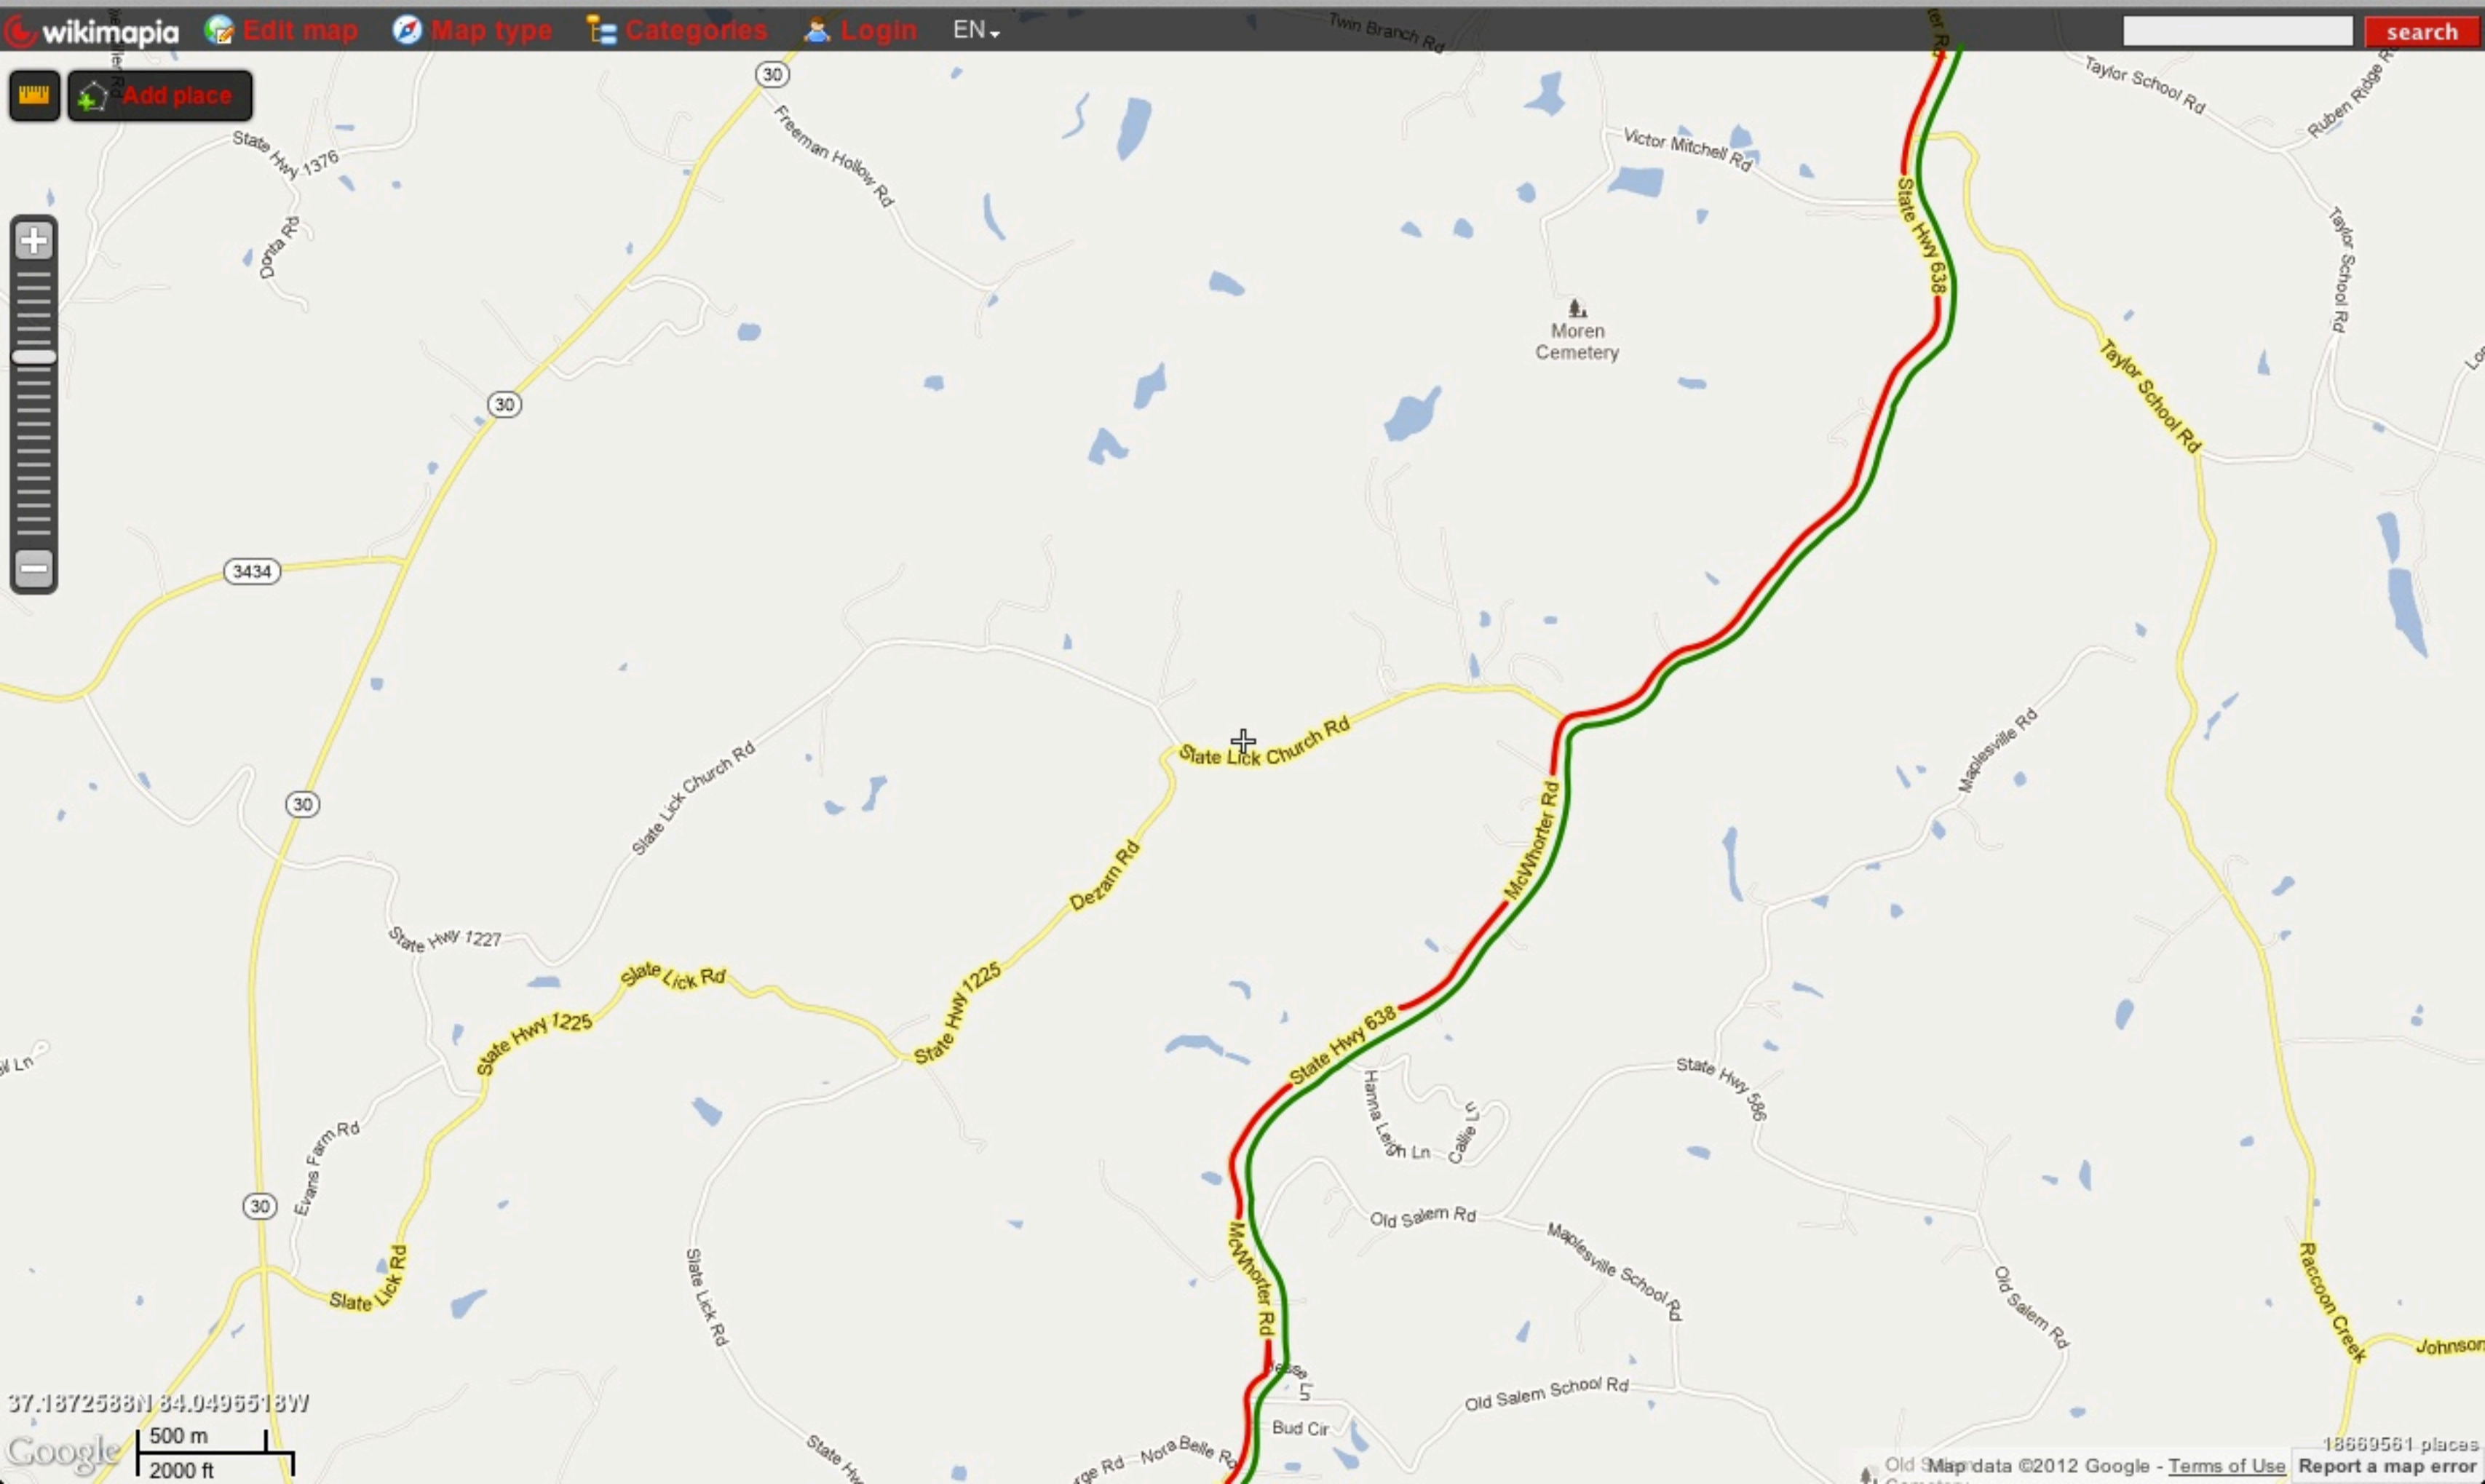

36.9694689N -84.0261342W

37.0300821N 84.0293528W

37.1436551N 84.0697361W

Google 500 m 2000 ft

Add place

37.1872588N 84.0496518W